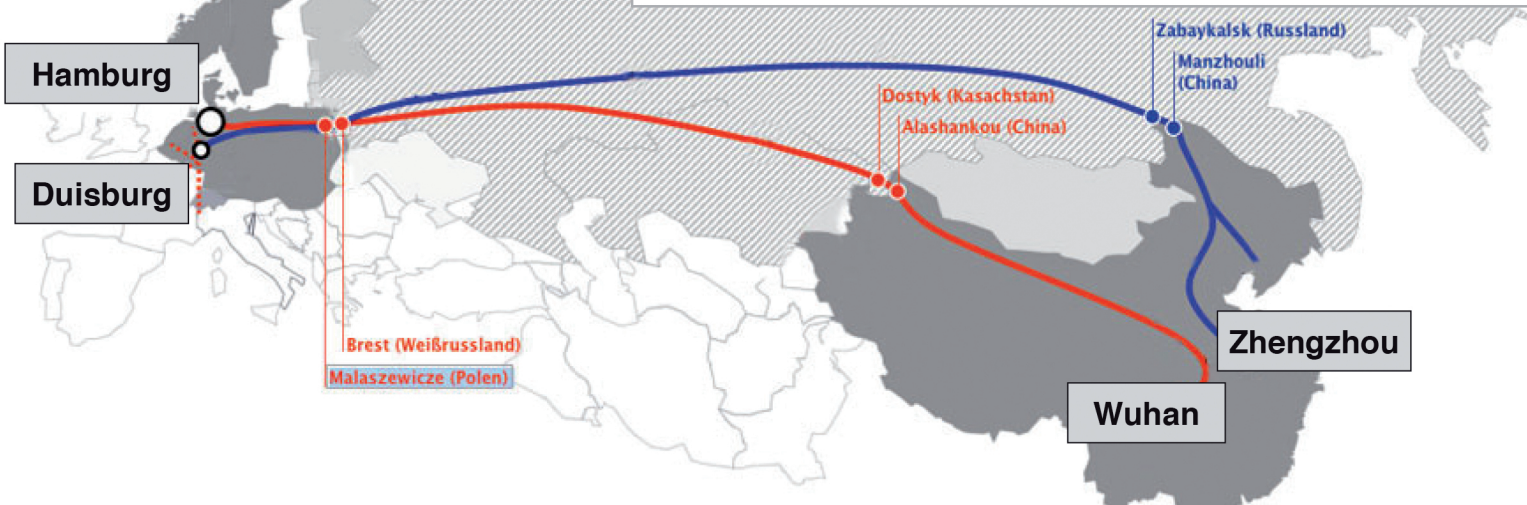

**BERGEMANN**  
SPEDITIONSGESELLSCHAFT mbH & CO. NCHF.

## EXPRESS TRAIN CHINA, Import / Export, Trans-Eurasia Express

Mit Bergemann & Co. Nchf. GmbH den LCL / FCL Container Service von Wuhan / Zhengzhou nach Hamburg / Duisburg v.v. nutzen! Die Bahnverbindungen stellen die „Goldene Mitte“ zwischen Luft- und Seefracht da. Halb so teuer wie Luftfracht und doppelt so schnell wie Seefracht ergeben sich ganz neue Möglichkeiten für Ihre Logistik. Stabile und planbare Frachtraten sowie Fahrpläne, die sich bereits als verlässlich erwiesen haben, garantieren zuverlässige Warenströme mit hoher Sicherheit durch GPS Überwachung.

### Günstiger als Luftfracht und Schneller als Seefracht!

- |   |   |
|---|---|
| <ul style="list-style-type: none"><li>▪ <b>kurze Transitzeit</b><br/>Zhengzhou-Hamburg: 15 Tage<br/>Wuhan-Hamburg: 17 Tage</li><li>▪ <b>hohe Sicherheit</b><br/>tägliches Statusreport + GPS Monitoring</li></ul> | <ul style="list-style-type: none"><li>▪ <b>Vielseitig</b><br/>jetzt auch Reefer Container verfügbar!</li><li>▪ <b>Ideal für</b><br/>hochwertige Konsumprodukte, Lebensmittel<br/>sensible Supply Chain Projekte</li></ul> |
|---|---|

### EXPRESS TRAIN - das wichtige Bindeglied für schnelle und wirtschaftliche China Verkehre

Mit lokalen Agenten bieten wir in Europa und China Zugang zu allen logistischen Leistungen wie Vorholungen, Zustellungen, Zollverfahren, Überlagernahmen mit und ohne Zusatzleistungen + Value Added Services. Dafür nutzen wir moderne Technik und alle Zollverfahren via ATLAS. Wenn Ihre Ware ankommt, ist bereits alles vorbereitet und alle Räder der Logistik greifen ineinander. Nutzen Sie die Expertise eines erfahrenen Partners. Bergemann & Co. Nchf. GmbH ist als AEO zertifiziert und vom LBA als REG B anerkannt.