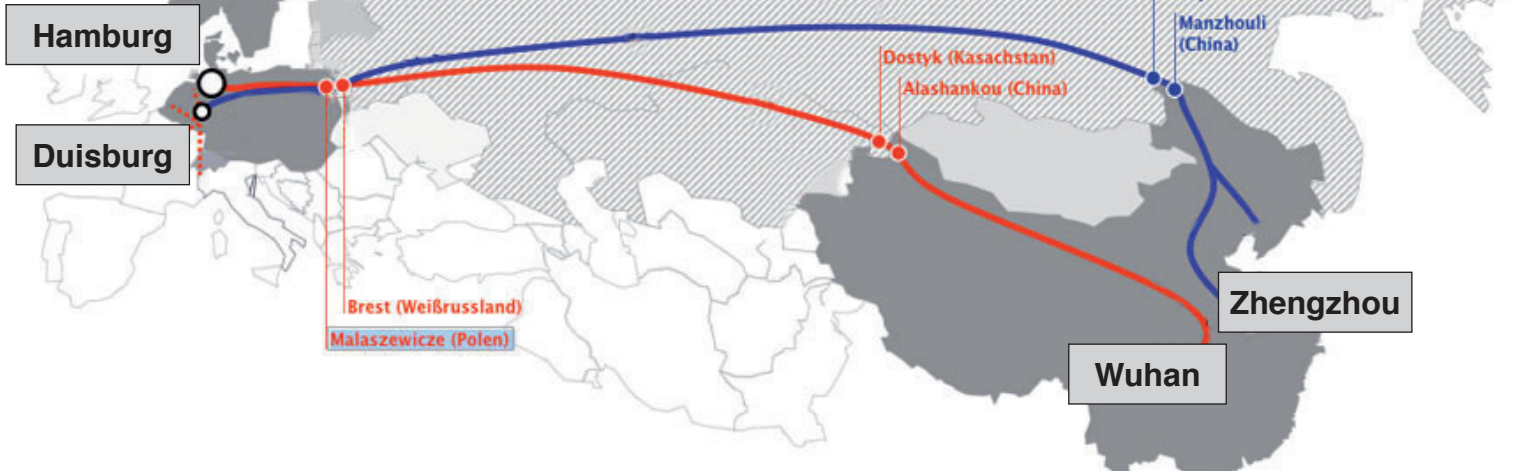

BERGEMANN & CO. NChf.
Speditionsgesellschaft mbH

EXPRESS TRAIN CHINA, Import / Export, Trans-Eurasia Express

Mit Bergemann & Co. NChf. GmbH den LCL / FCL Container Service von Wuhan / Zhengzhou nach Hamburg / Duisburg v.v. nutzen!
Die Bahnverbindungen stellen die „Goldene Mitte“ zwischen Luft- und Seefracht da. Halb so teuer wie Luftfracht und doppelt so schnell wie Seefracht ergeben sich ganz neue Möglichkeiten für Ihre Logistik. Stabile und planbare Frachtraten sowie Fahrpläne, die sich bereits als verlässlich erwiesen haben, garantieren zuverlässige Warenströme mit hoher Sicherheit durch GPS Überwachung.

Günstiger als Luftfracht und Schneller als Seefracht!

- | | |
|---|---|
| <ul style="list-style-type: none">▪ kurze Transitzeit
Zhengzhou-Hamburg: 15 Tage
Wuhan-Hamburg: 17 Tage▪ hohe Sicherheit
täglicher Statusreport + GPS Monitoring | <ul style="list-style-type: none">▪ Vielseitig
jetzt auch Reefer Container verfügbar!▪ Ideal für
hochwertige Konsumprodukte, Lebensmittel
sensible Supply Chain Projekte |
|---|---|

EXPRESS TRAIN - das wichtige Bindeglied für schnelle und wirtschaftliche China Verkehre

Mit lokalen Agenten bieten wir in Europa und China Zugang zu allen logistischen Leistungen wie Vorholungen, Zustellungen, Zollverfahren, Überlagernahmen mit und ohne Zusatzleistungen + Value Added Services. Dafür nutzen wir moderne Technik und alle Zollverfahren via ATLAS. Wenn Ihre Ware ankommt, ist bereits alles vorbereitet und alle Räder der Logistik greifen ineinander. Nutzen Sie die Expertise eines erfahrenen Partners. Bergemann & Co. NChf. GmbH ist als AEO zertifiziert und vom LBA als REG B anerkannt.